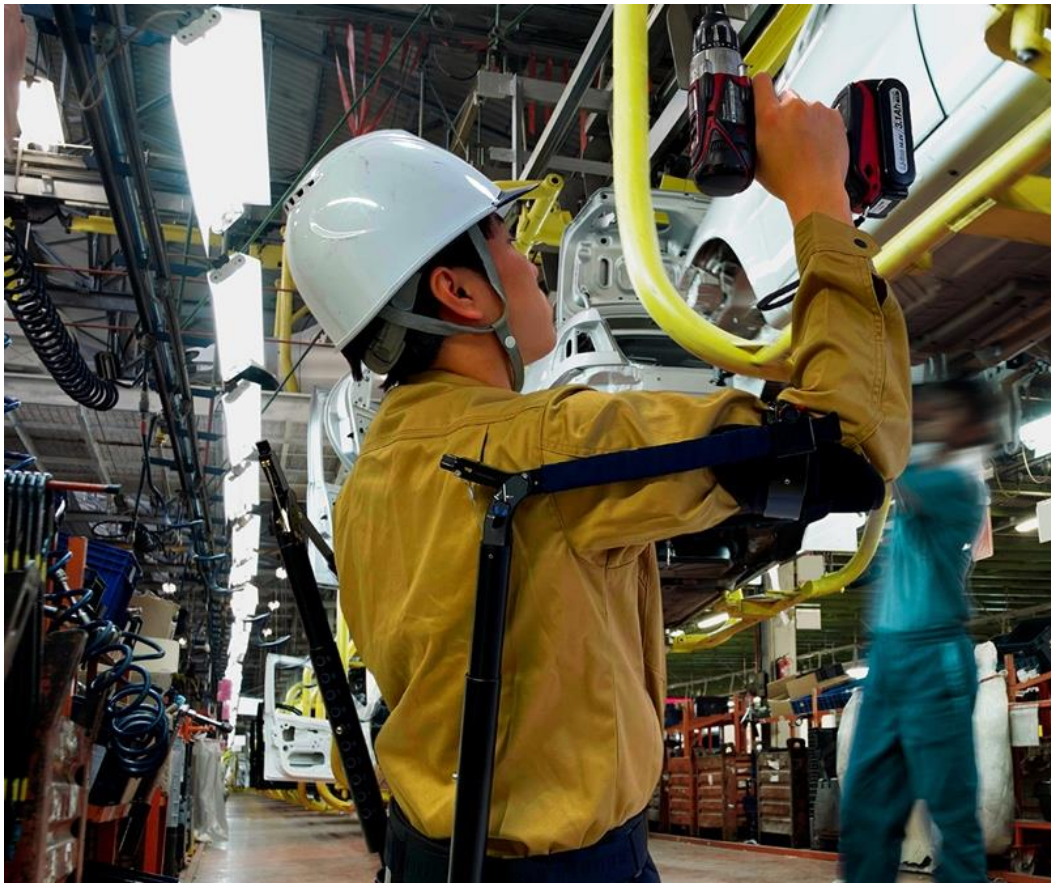

ゆいテラス

上腕アシストスーツでビス打ち体験！

DAYDOが設計・生産・販売しているアシストスーツTASK ARを使って、ビス打ちにチャレンジ。制限時間以内にクリアできれば、当社人気製品のプレゼントのチャンス！（アシストスーツのサイズの都合上、身長150cm以上の方のみ対象。）

また、8歳以上のお子様にも電動ドライバーを使ったビス打ち体験をご用意しておりますので、当社のものでづくりの一端に触れてみてください！