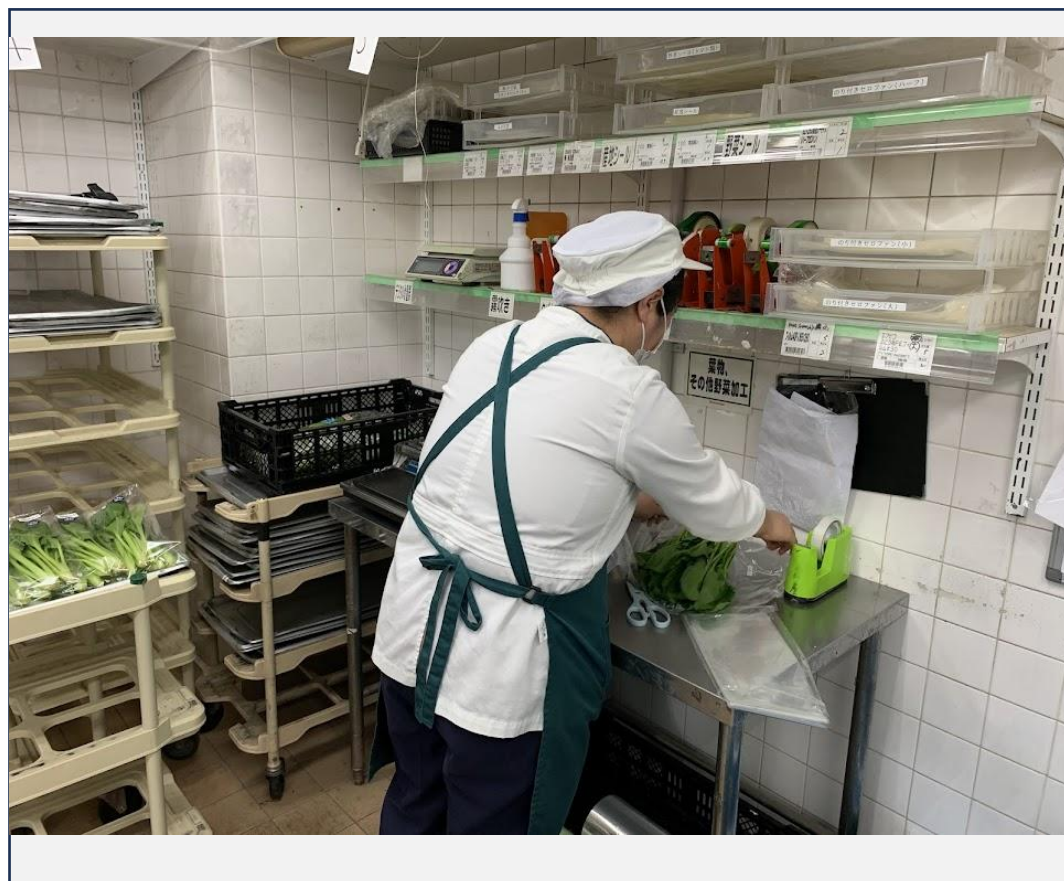

ゆいテラス

スーパーのバックヤードご覧になりませんか？

商品が入荷してから店頭に並ぶまで、一体どうなっているのか興味ありませんか？

日頃お客様にお見せすることがない食品加工場や荷受場などのバックヤードをご覧頂けます。また、フードトラック事業もご紹介致します。

| | |
|------|----------------------------------|
| 事業所名 | イズミヤショッピングセンター河内長野 |
| URL | 無し |
| 会場 | イズミヤ4F ゆいテラス |
| 料金 | 無料 |
| 申込 | 必要(抽選制) |
| お問合せ | sc-kawachinagano@h2o-scdev.co.jp |