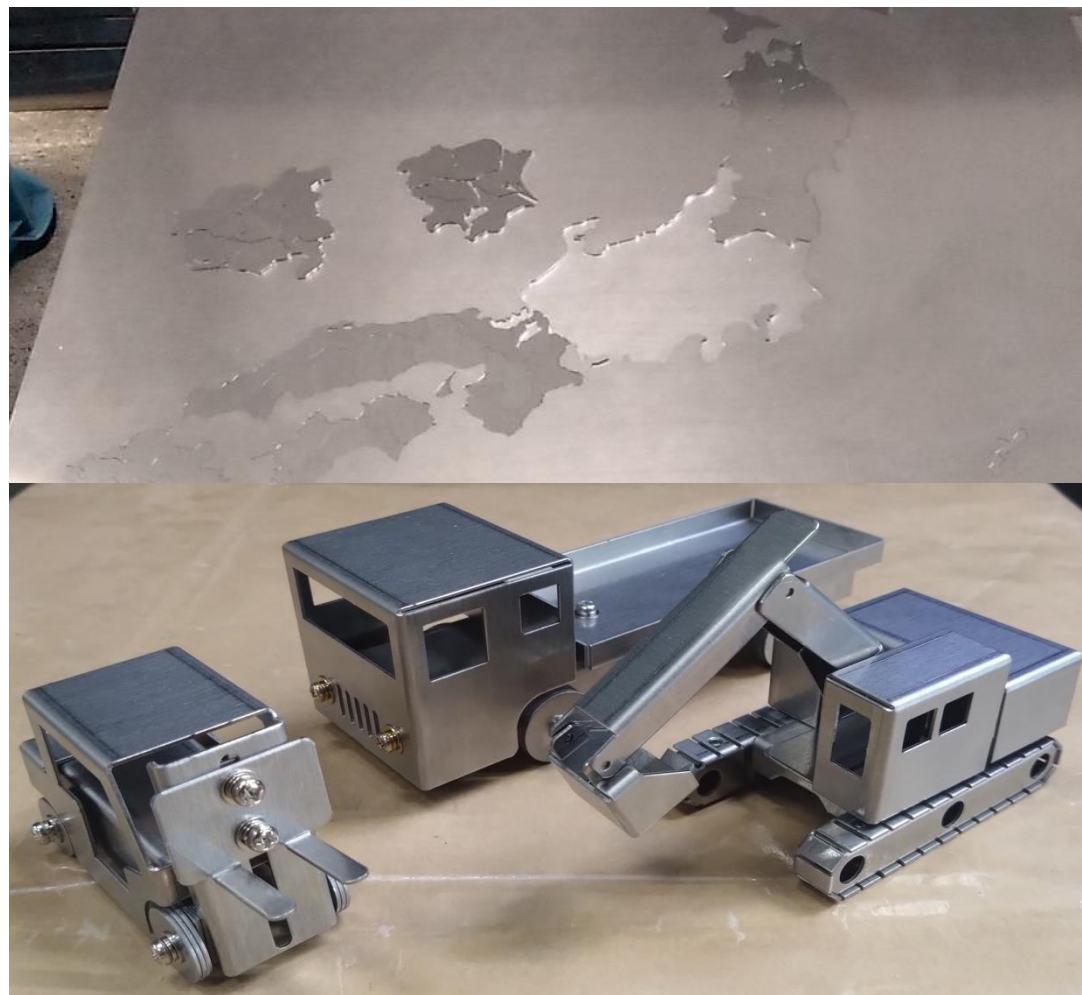

ゆいテラス

精密板金の技術でこんなもん作ってみました！

鉄板を抜いて曲げてフォークリフトやショベルカーを作ってみました。

部品とネジでフォークリフトの板金ミニカーを組み立ててみよう！

ほかにも「日本地図パズル」「バラシ体験」など、“板金加工ってこんなことやあんなことが出来るんや！”がよくわかるワークショップです。遊んでくれた方には板金製のお土産をプレゼント！

事業所名 瑞穂工作所(みずほこうさくしょ)

URL <https://mizuhocorp.net/>

会場 イズミヤ4F ゆいテラス

料金 無料

申込 不要

お問合せ Tel : 0721-54-1101
Mail : n-araki@mizuhocorp.net

MIZUHO