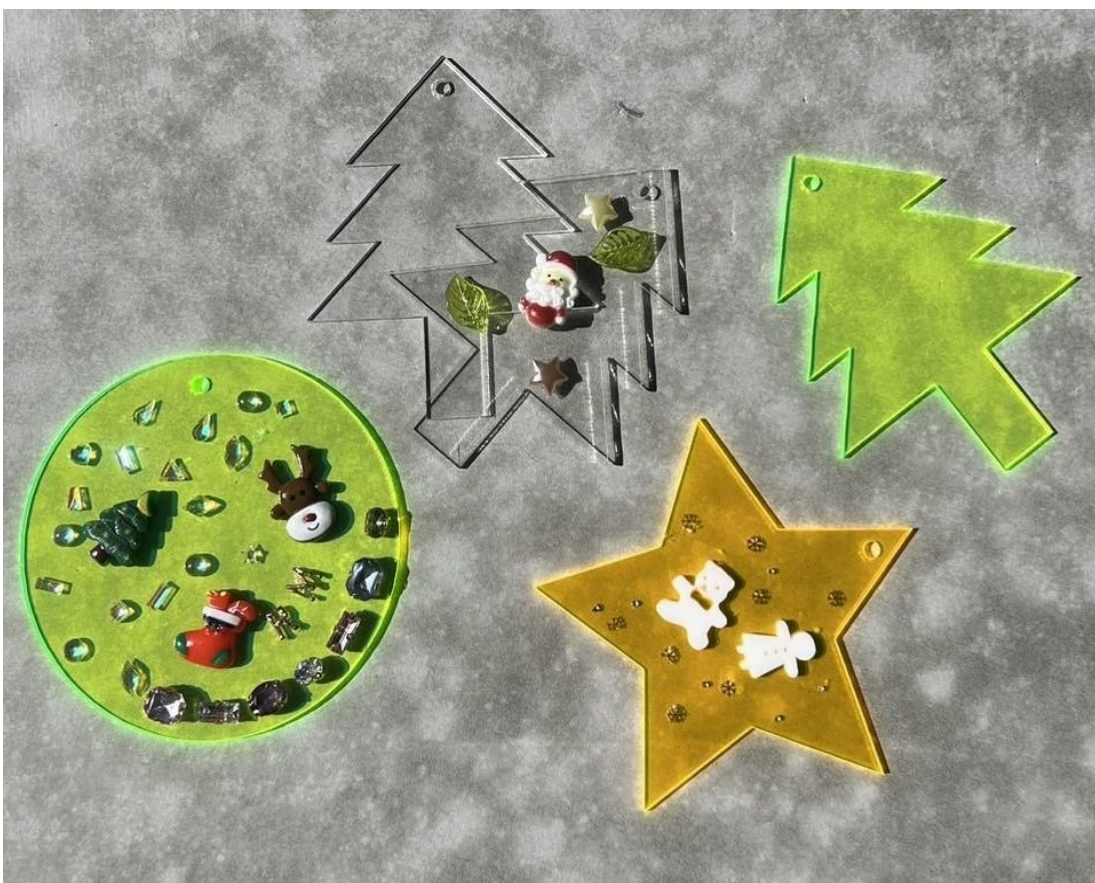

ゆいテラス

クリスマスオーナメントを作ろう

かわいく？カッコ良く？

オリジナルのアクリルパーツを使って、クリスマスのオーナメントを作ってみませんか？

美しく輝きのあるアクリルの良さを、存分に引き出した、素敵な作品になると良いですね！

皆さんの参加をお待ちしています。

事業所名	日高アクリル工芸株式会社
URL	https://hidakaak-store.com/
会場	イズミヤ4F ゆいテラス
料金	有料（1人300円）
申込	必要（抽選制）
お問合せ	0721-53-3241

↓ 申込はこちらから ↓