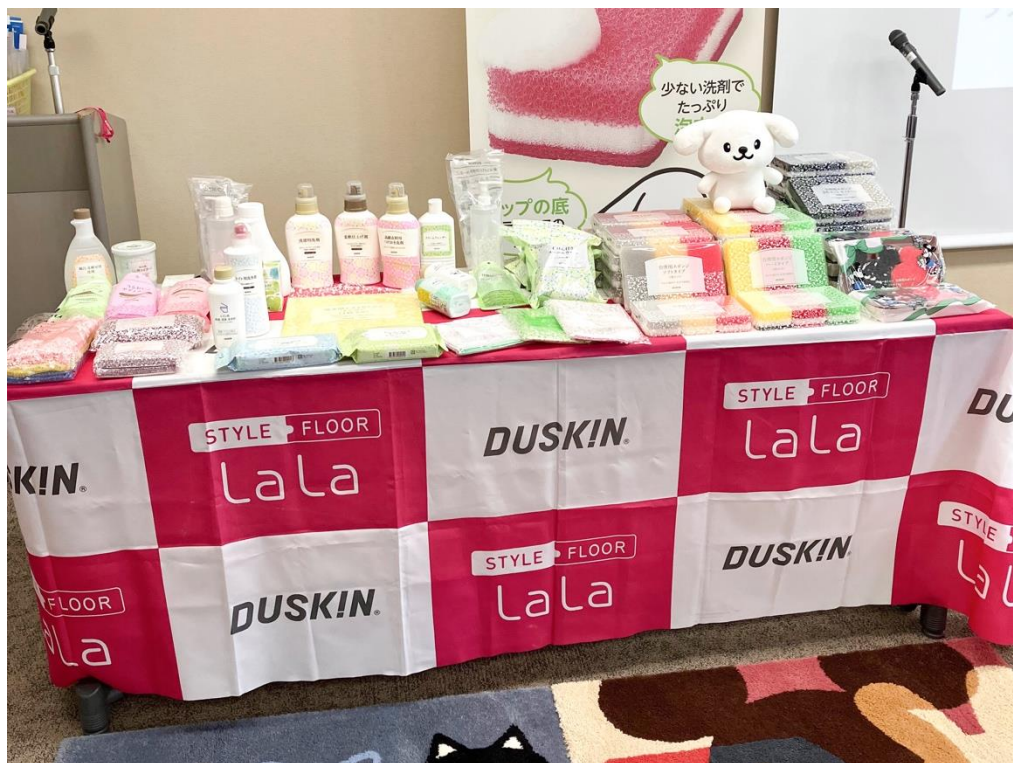

ゆいテラス

ダスキン商品の展示と販売、ダスキンモップの特徴の展示

ダスキン商品の体験展示では、モップの性能の実演、モップでお掃除する体験、エアコン掃除の実演などをしていただき、気に入った商品をご購入いただけるようにします。

事業所名	ダスキン河内長野
URL	https://www.duskin-k.net/
会場	イズミヤ4F ゆいテラス
料金	物販は「有料」、WSは「無料」
申込	物販は「不要」、WSは「必要」（先着制）
お問合せ	0721-62-2817

↓ 申込はこちらから ↓