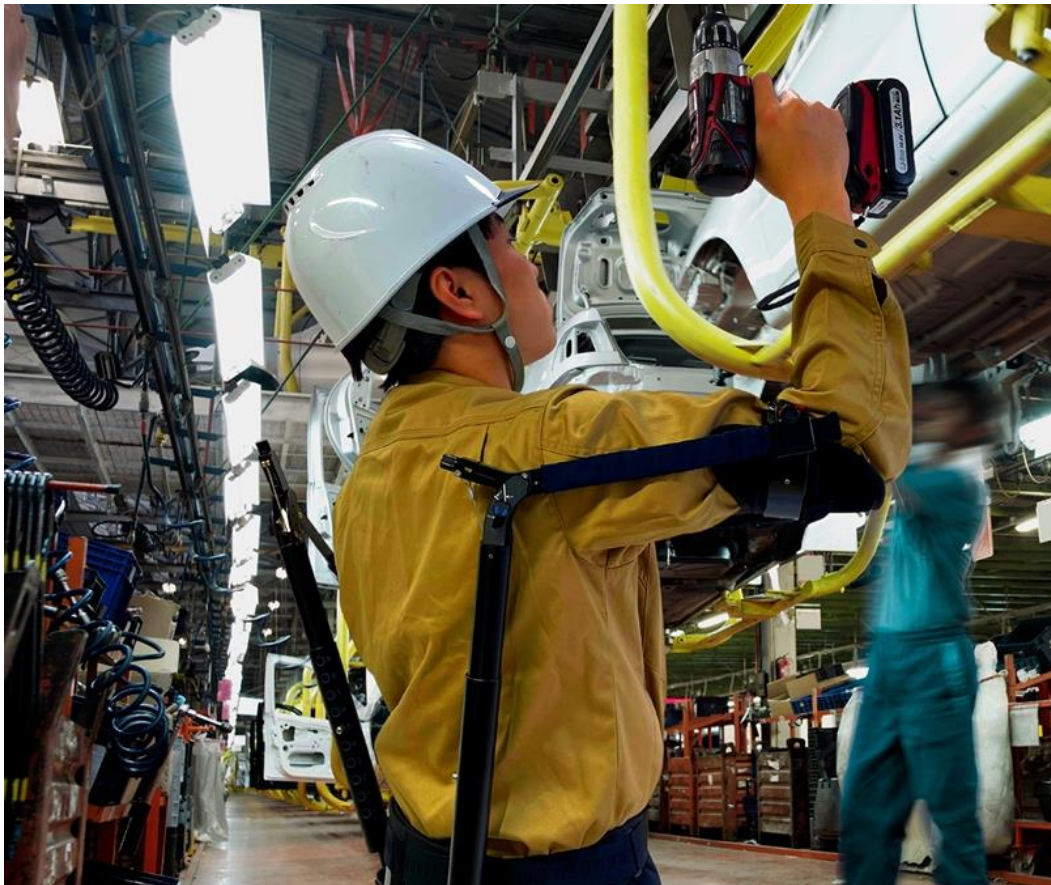

ゆいテラス

上腕アシストスーツでビス打ち体験！

DAYDOが設計・生産・販売しているアシストスーツTASK ARを使って、ビス打ちにチャレンジ。制限時間以内にクリアできれば、当社人気製品のプレゼントのチャンス！（アシストスーツのサイズの都合上、身長150cm以上の方のみ対象。）

また、8歳以上のお子様にも電動ドライバーを使ったビス打ち体験をご用意しておりますので、当社のものでづくりの一端に触れてみてください！

事業所名	株式会社ガイドー
URL	https://daydo.jp/
会場	イズミヤ4F ゆいテラス
料金	無料
申込	不要
お問合せ	k-ikeda@daydo.co.jp