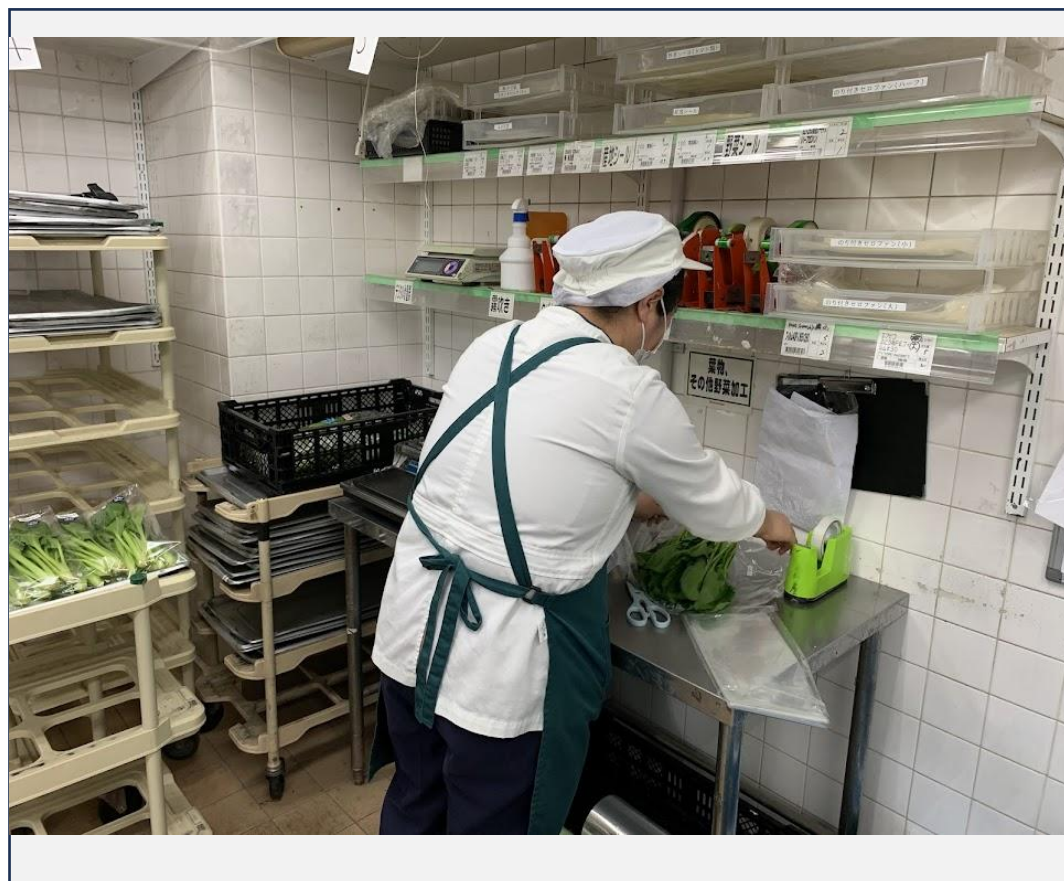

ゆいテラス

スーパーのバックヤードご覧になりませんか？

商品が入荷してから店頭に並ぶまで、一体どうなっているのか興味ありませんか？

日頃お客様にお見せすることがない食品加工場や荷受場などのバックヤードをご覧頂けます。また、フードトラック事業もご紹介致します。

事業所名	イズミヤショッピングセンター河内長野
URL	無し
会場	イズミヤ4F ゆいテラス
料金	無料
申込	必要(抽選制)
お問合せ	sc-kawachinagano@h2o-scdev.co.jp