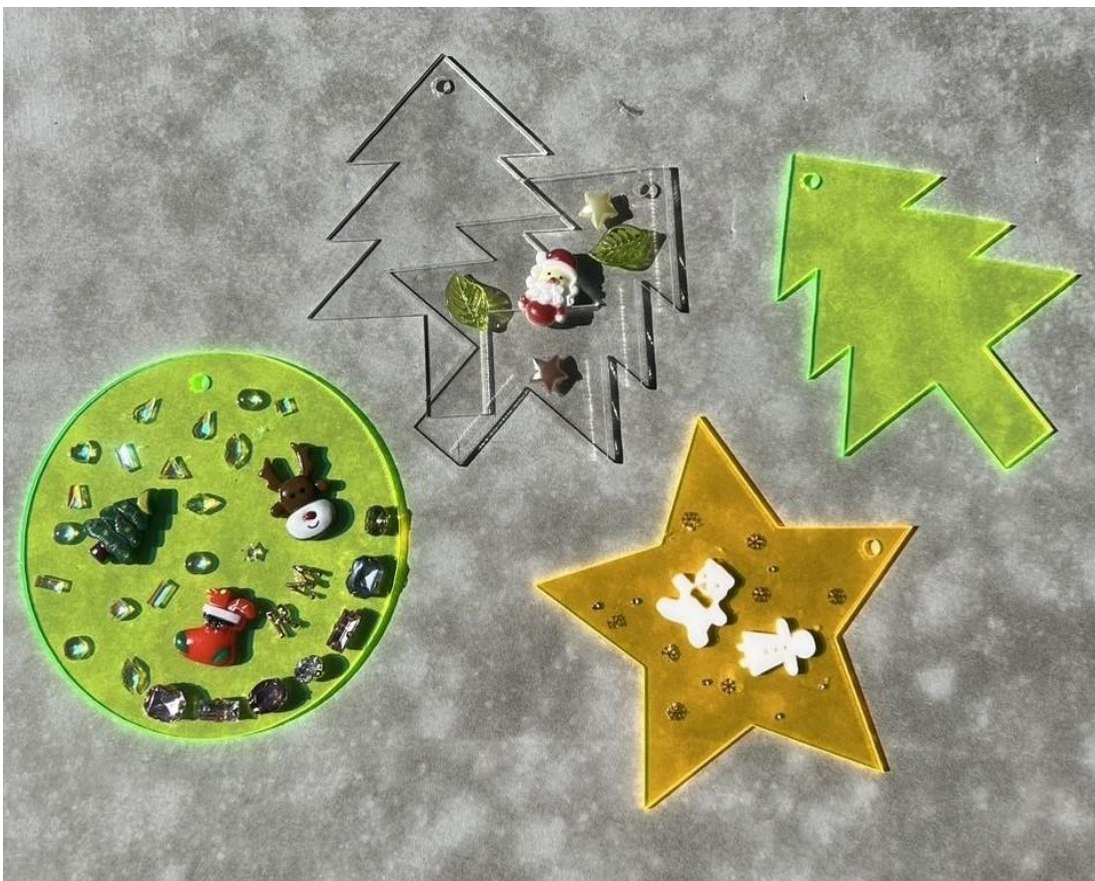

ゆいテラス

クリスマスオーナメントを作ろう

かわいく？カッコ良く？

オリジナルのアクリルパーツを使って、クリスマスのオーナメントを作ってみませんか？

美しく輝きのあるアクリルの良さを、存分に引き出した、素敵な作品になると良いですね！

皆さんの参加をお待ちしています。

事業所名	日高アクリル工芸株式会社
URL	https://hidakaak-store.com/
会場	イズミヤ4F ゆいテラス
料金	有料（1人300円）
申込	必要（抽選制）
お問合せ	0721-53-3241

↓ 申込はこちらから ↓