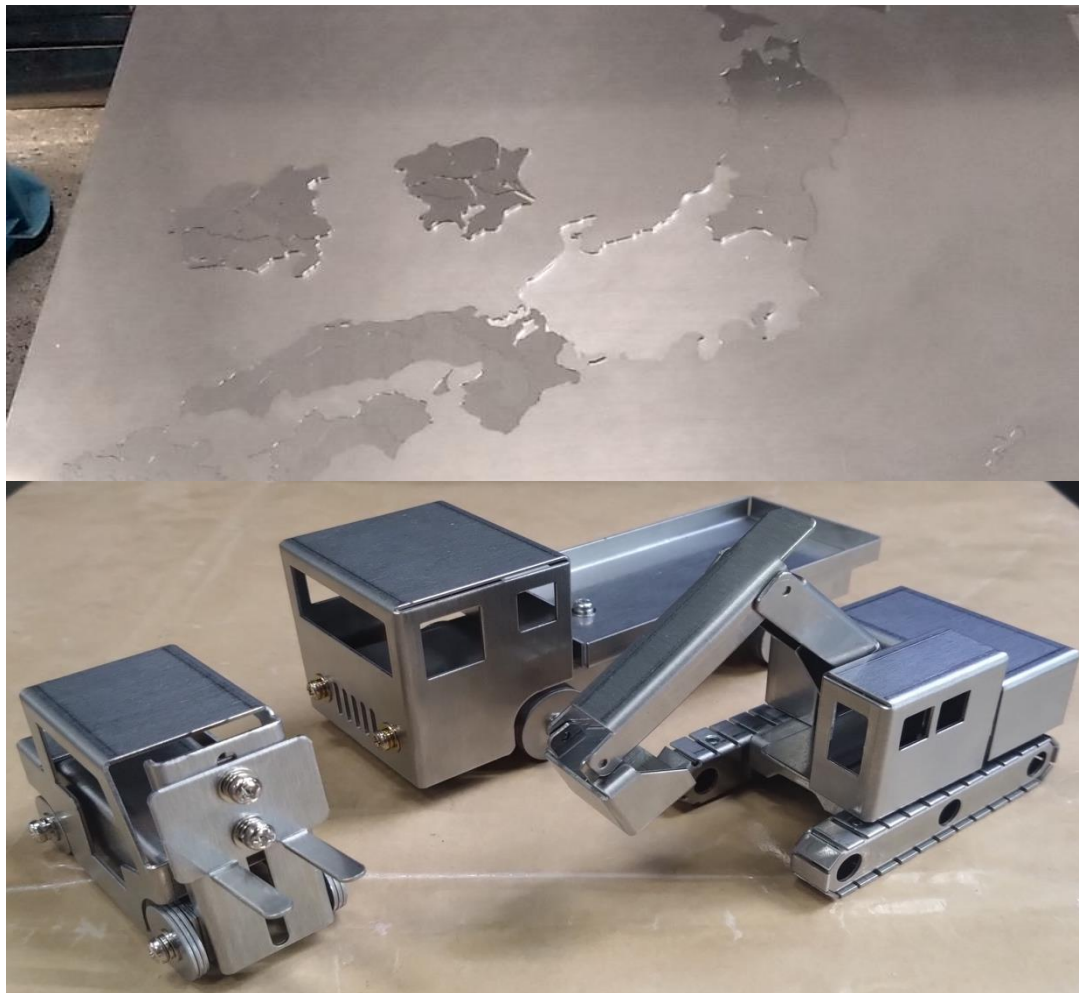

ゆいテラス

精密板金の技術でこんなもん作ってみました！

鉄板を抜いて曲げてフォークリフトやショベルカーを作ってみました。

部品とネジでフォークリフトの板金ミニカーを組み立ててみよう！

ほかにも「日本地図パズル」「バラシ体験」など、“板金加工ってこんなことやあんなことが出来るんや！”がよくわかるワークショップです。遊んでくれた方には板金製のお土産をプレゼント！

事業所名 瑞穂工作所(みずほこうさくしょ)

URL <https://mizuhocorp.net/>

会場 イズミヤ4F ゆいテラス

料金 無料

申込 不要

お問合せ Tel : 0721-54-1101
Mail : n-araki@mizuhocorp.net

MIZUHO