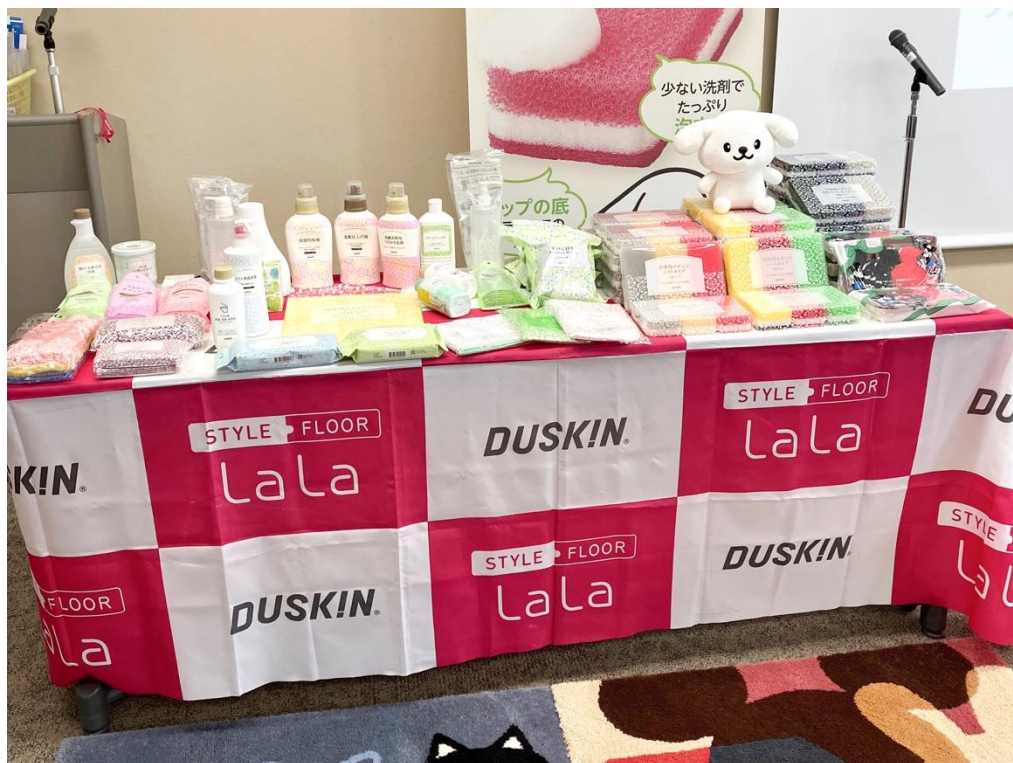

ゆいテラス

ダスキン商品の展示と販売、ダスキンモップの特徴の展示

ダスキン商品の体験展示では、モップの性能の実演、モップでお掃除する体験、エアコン掃除の実演などをしていただき、気に入った商品をご購入いただけるようにします。

事業所名	ダスキン河内長野
URL	https://www.duskin-k.net/
会場	イズミヤ4F ゆいテラス
料金	物販は「有料」、WSは「無料」
申込	物販は「不要」、WSは「必要」（抽選制）
お問合せ	0721-62-2817

↓ 申込はこちらから ↓