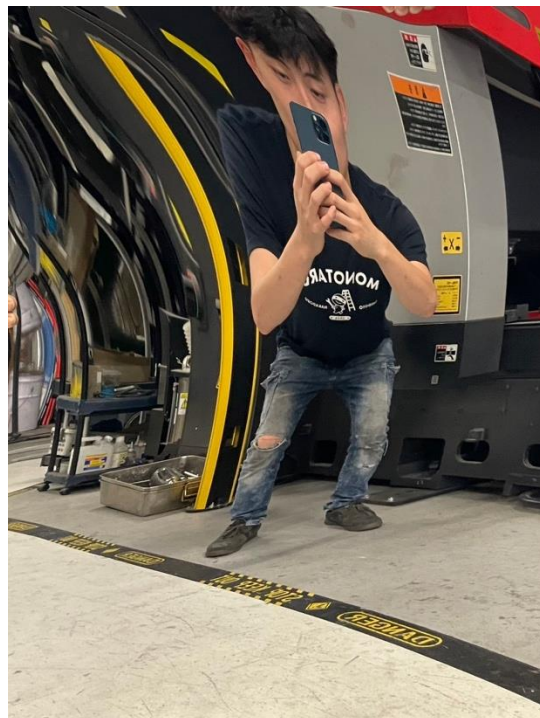

↓申込はこちらから ↓

ゆいテラス

ワクワク変身ミラー

ステンレス板の反射と伸び縮みを利用して全身が伸びたり・縮んだりワクワク楽しい展示スポットです！面白く写った姿で最高一枚を撮ろう！

事業所名	EBi stainless 株式会社
URL	https://www.ebi-sus.com
会場	イズミヤ4F ゆいテラス
料金	無料
申込	不要
お問合せ	0721-21-6745

ゆいテラス

ボール洗浄機とポンポンたまごんの実演