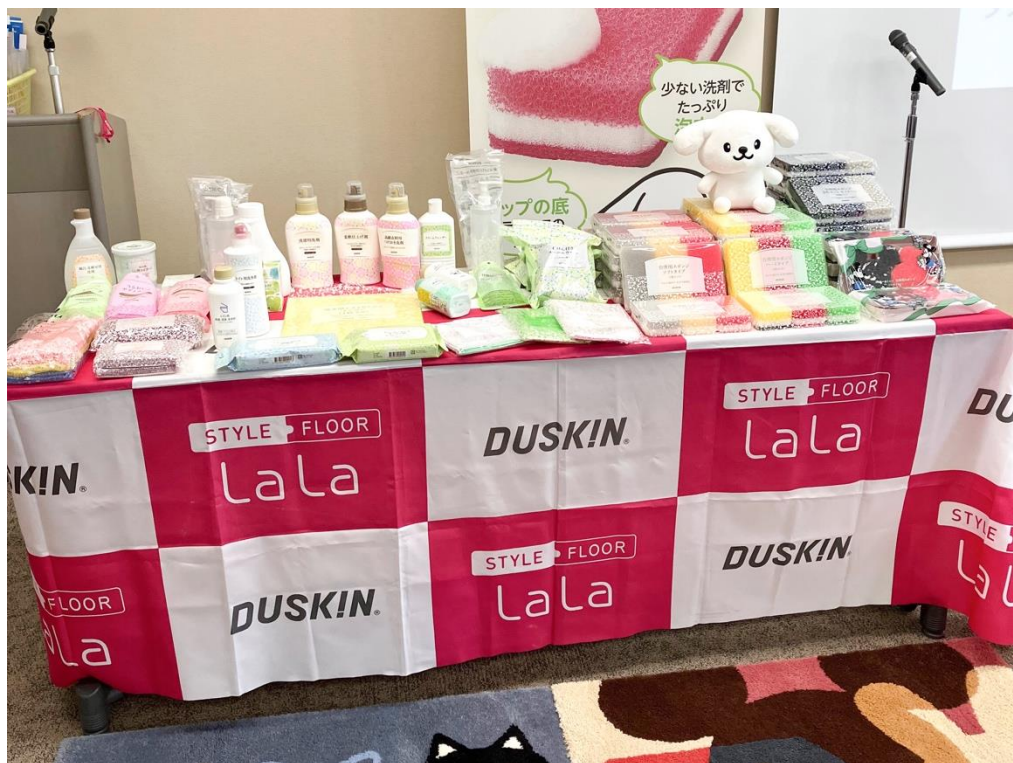

ゆいテラス

ダスキン商品の展示と販売、ダスキンモップの特徴の展示

ダスキン商品の体験展示では、モップの性能の実演、モップでお掃除する体験、エアコン掃除の実演などをしていただき、気に入った商品をお場でご購入いただけるようにします。

事業所名	ダスキン河内長野
URL	https://www.duskin-k.net/
会場	イズミヤ4F ゆいテラス
料金	物販は「有料」、WSは「無料」
申込	物販は「不要」、WSは「必要」(先着制)
お問合せ	0721-62-2817

↓ 申込はこちらから ↓