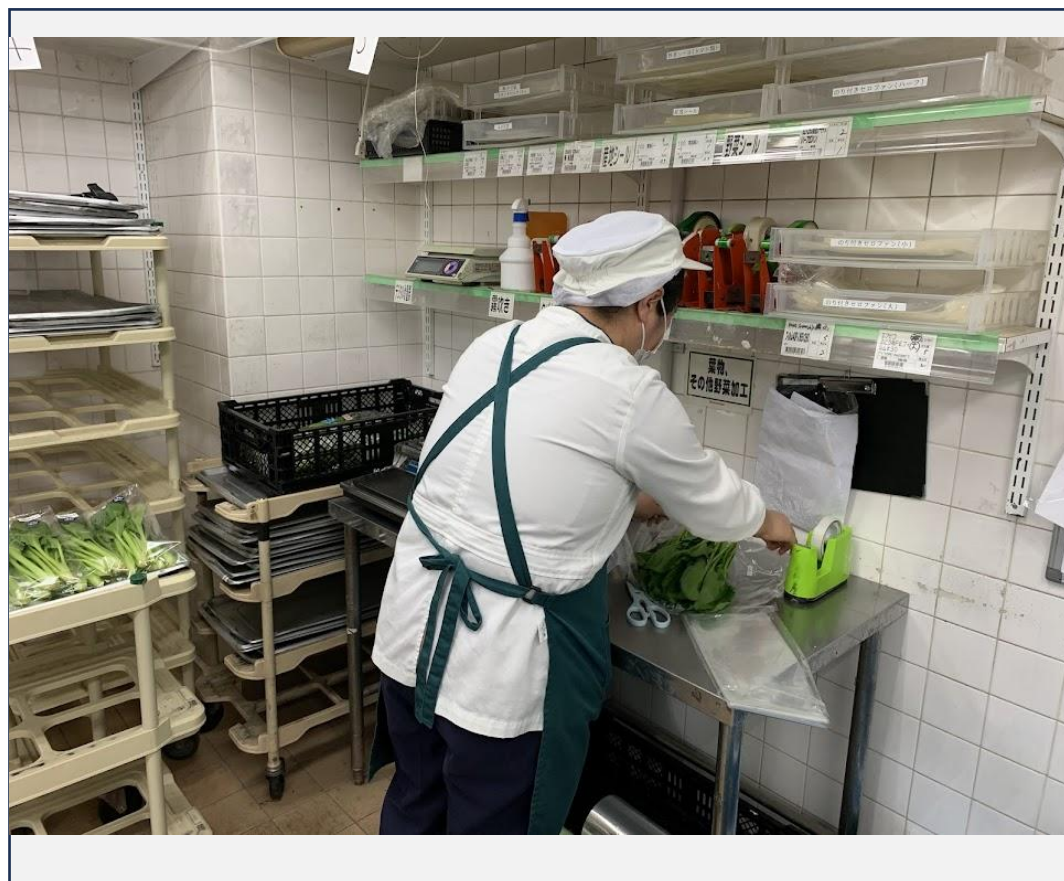

## スーパーのバックヤードご覧になりませんか？

商品が入荷してから店頭に並ぶまで、一体どうなっているのか興味ありませんか？

日頃お客様にお見せすることがない食品加工場や荷受場などのバックヤードをご覧頂けます。また、フードトラック事業もご紹介致します。

事業所名	イズミヤショッピングセンター河内長野
URL	無し
会場	イズミヤ4F ゆいテラス
料金	無料
申込	必要(抽選制)
お問合せ	sc-kawachinagano@h2o-scdev.co.jp