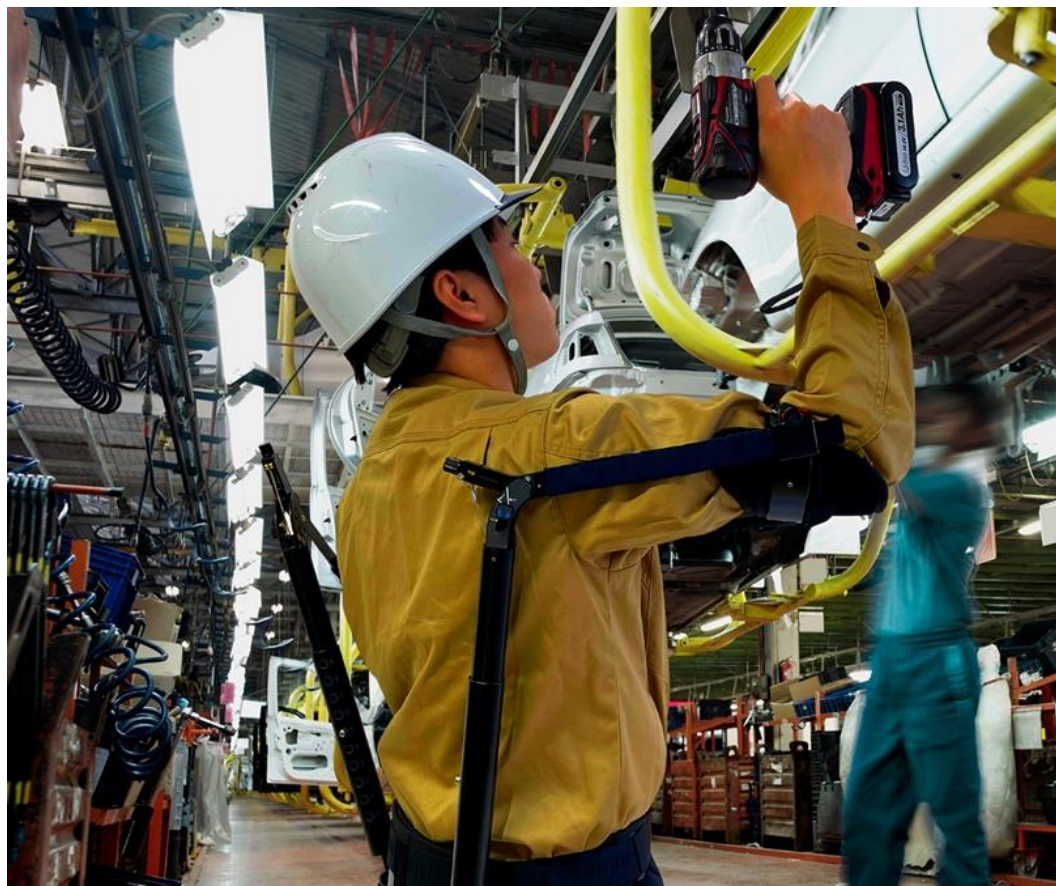

## 上腕アシストスーツでビス打ち体験！

DAYDOが設計・生産・販売しているアシストスーツTASK ARを使って、ビス打ちにチャレンジ。制限時間以内にクリアできれば、当社人気製品のプレゼントのチャンス！（アシストスーツのサイズの都合上、身長150cm以上の方のみ対象。）

また、8歳以上のお子様にも電動ドライバーを使ったビス打ち体験をご用意しておりますので、当社のものでづくりの一端に触れてみてください！