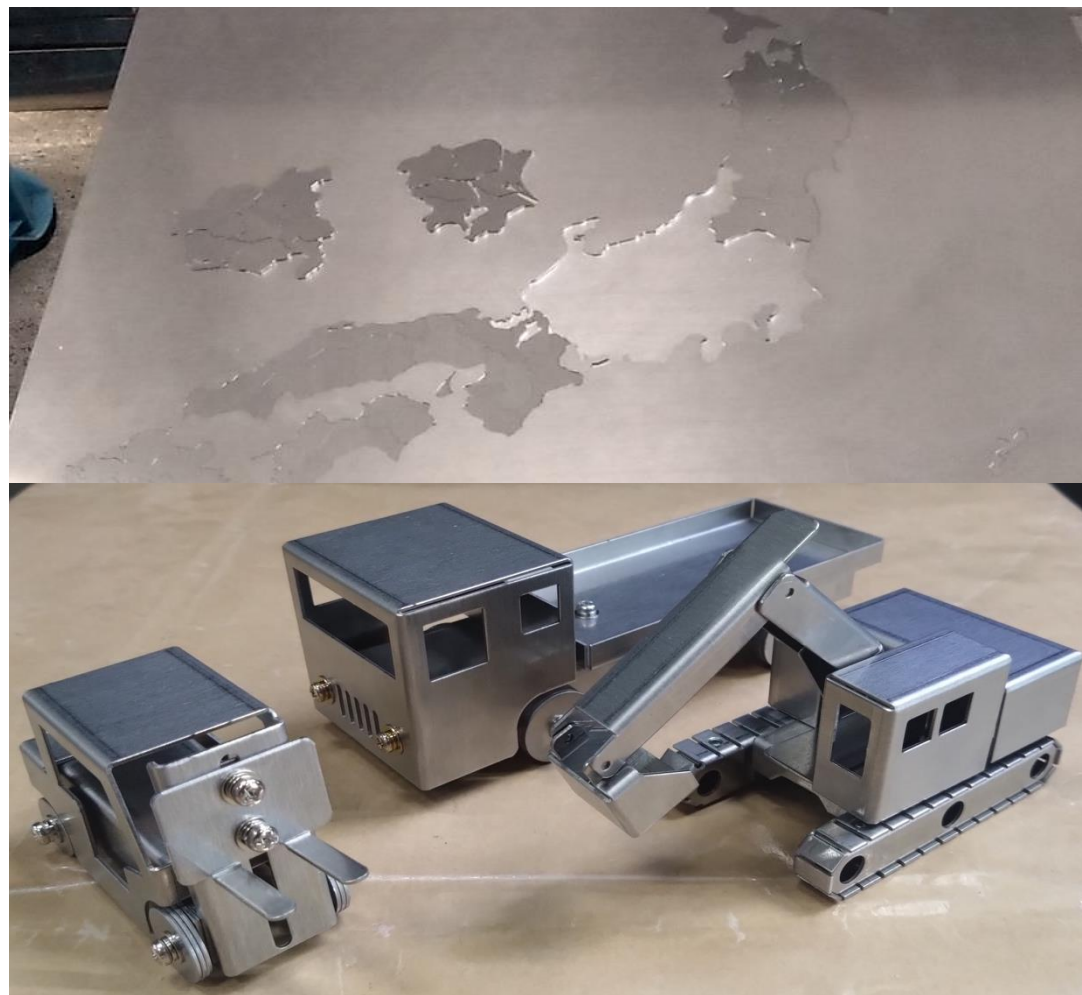

## 精密板金の技術でこんなもん作ってみました！

鉄板を抜いて曲げてフォークリフトやショベルカーを作ってみました。

部品とネジでフォークリフトの板金ミニカーを組み立ててみよう！

ほかにも「日本地図パズル」「バラシ体験」など、“板金加工ってこんなことやあんなことが出来るんや！”がよくわかるワークショップです。遊んでくれた方には板金製のお土産をプレゼント！

事業所名 瑞穂工作所(みずほこうさくしょ)

URL <https://mizuhocorp.net/>