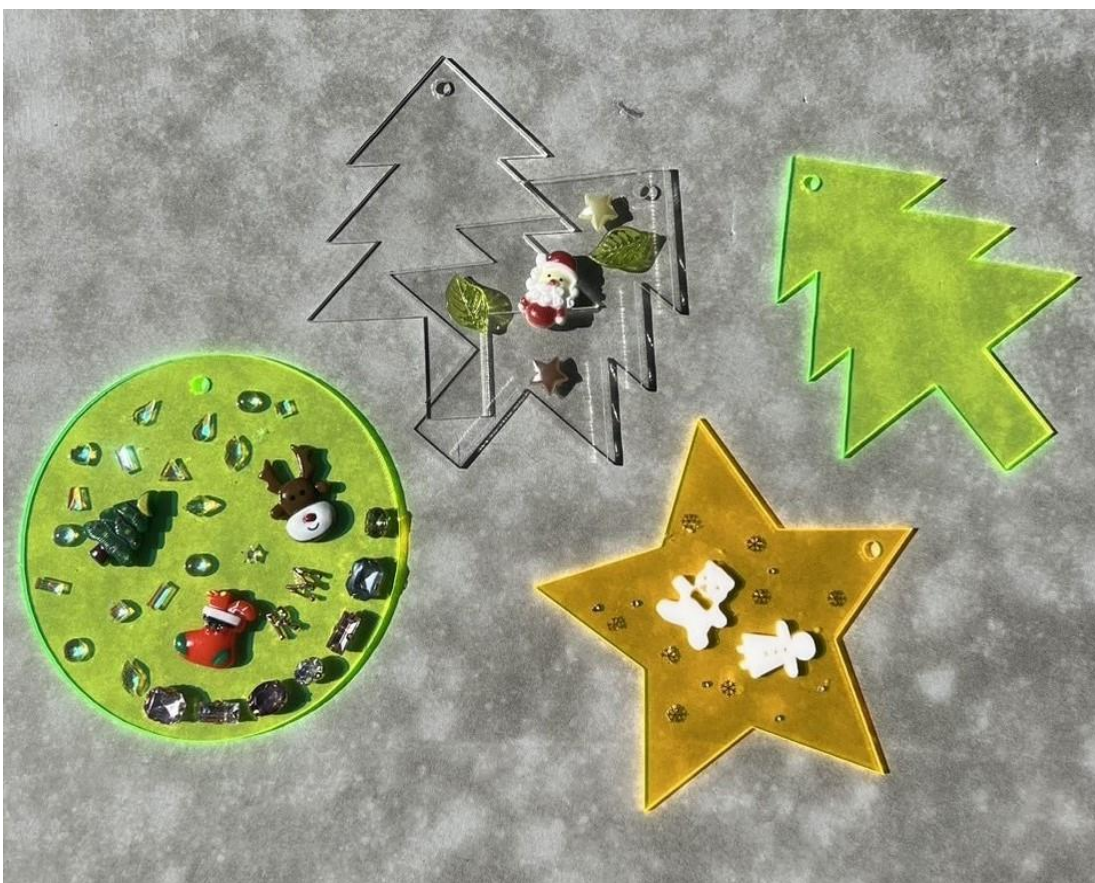

ゆいテラス

皆様の健康づくりを応援します

当社は地域の皆様の健康作りを応援しています。地域の皆様と共に持続可能な社会の実現を目指します。握力・ストレスチェック・血管年齢を無料で測定致します。

事業所名	第一生命保険株式会社
URL	無し
会場	イズミヤ4F ゆいテラス
料金	無料
申込	不要
お問合せ	050-3782-5620

ゆいテラス

クリスマスオーナメントを作ろう

かわいく？カッコ良く？

オリジナルのアクリルパーツを使って、クリスマスのオーナメントを作ってみませんか？