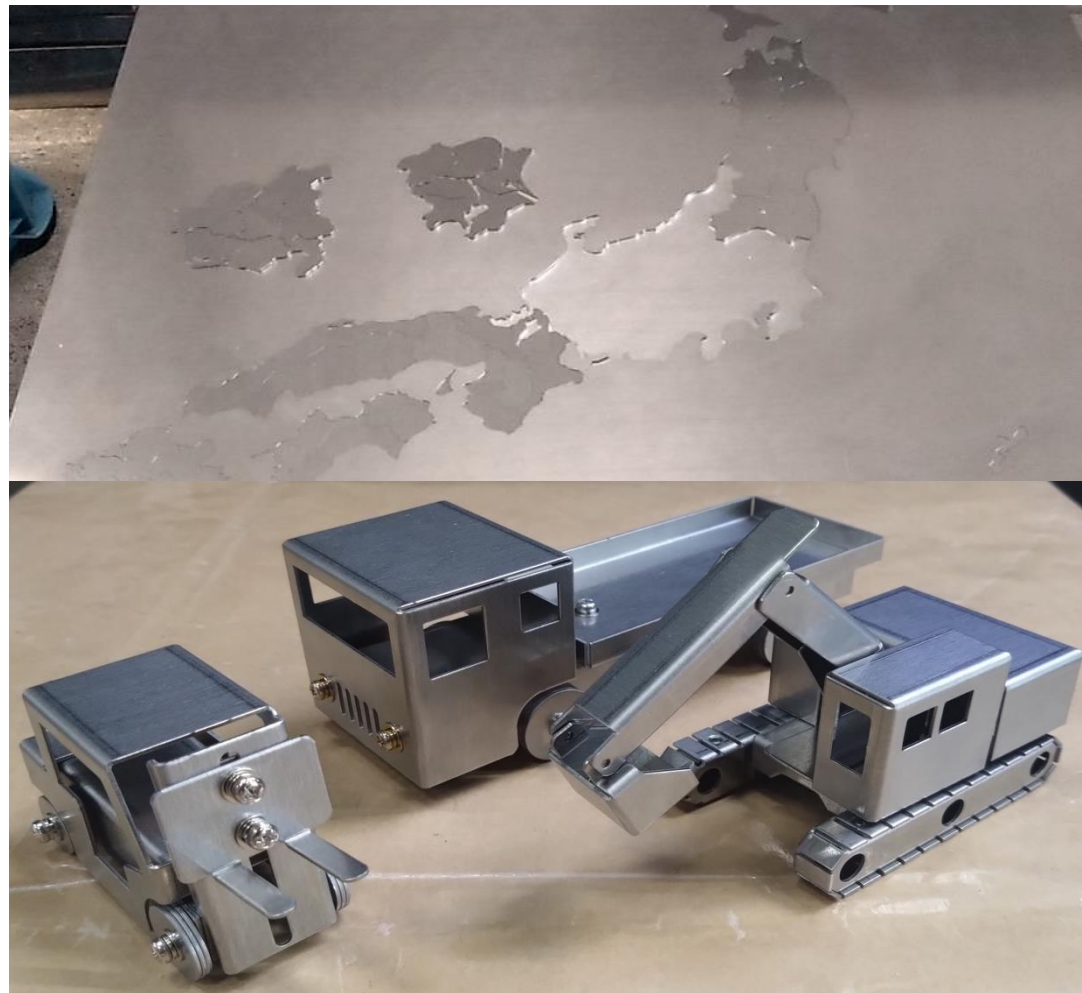

ゆいテラス

精密板金の技術でこんなもん作ってみました！

鉄板を抜いて曲げてフォークリフトやショベルカーを作ってみました。

部品とネジでフォークリフトの板金ミニカーを組み立ててみよう！

ほかにも「日本地図パズル」「バラシ体験」など、“板金加工ってこんなことやあんなことが出来るんや！”がよくわかるワークショップです。遊んでくれた方には板金製のお土産をプレゼント！

事業所名 瑞穂工作所(みずほこうさくしょ)

URL <https://mizuhocorp.net/>

会場 イズミヤ4F ゆいテラス

料金 無料

申込 不要

お問合せ Tel : 0721-54-1101
Mail : n-araki@mizuhocorp.net

MIZUHO