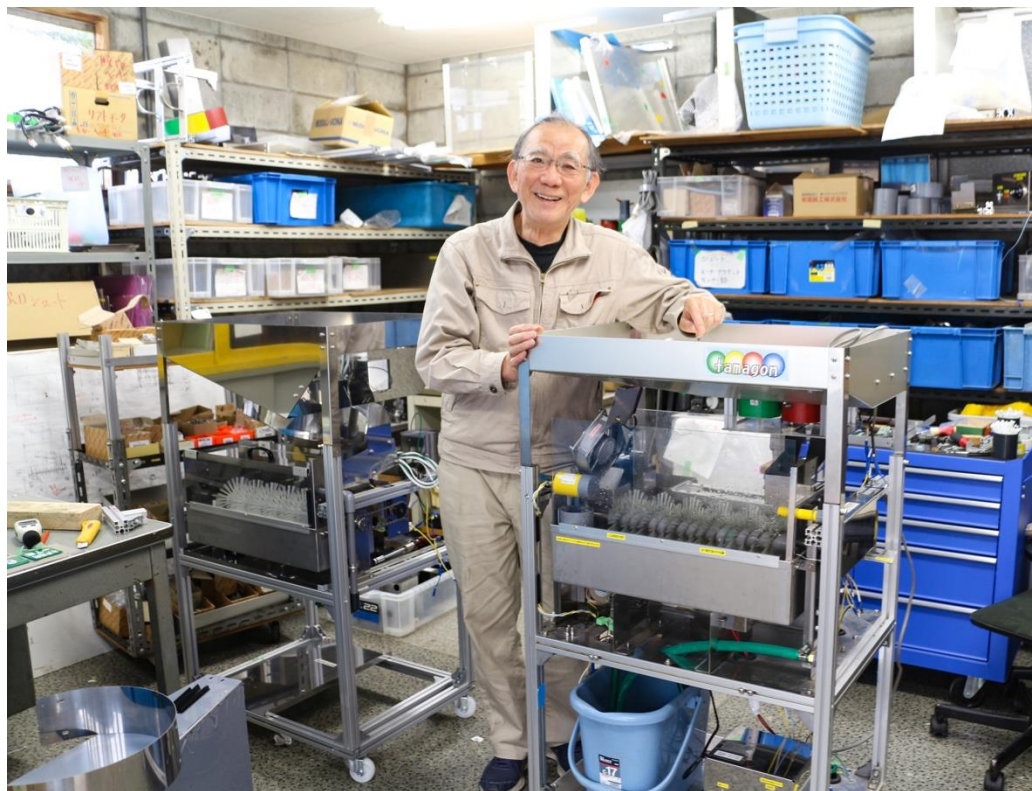

ゆいテラス

ボール洗浄機とポンポンたまごんの実演

たまごんのすごいところを説明します。機械に興味のある方は必見です。小学生の方はポンポンたまごんで遊びましょう。この装置は特許取得しています。

事業所名	有限会社きらら
URL	https://kirara-do.com
会場	イズミヤ4F ゆいテラス
料金	無料
申込	不要
お問合せ	0721-56-5047