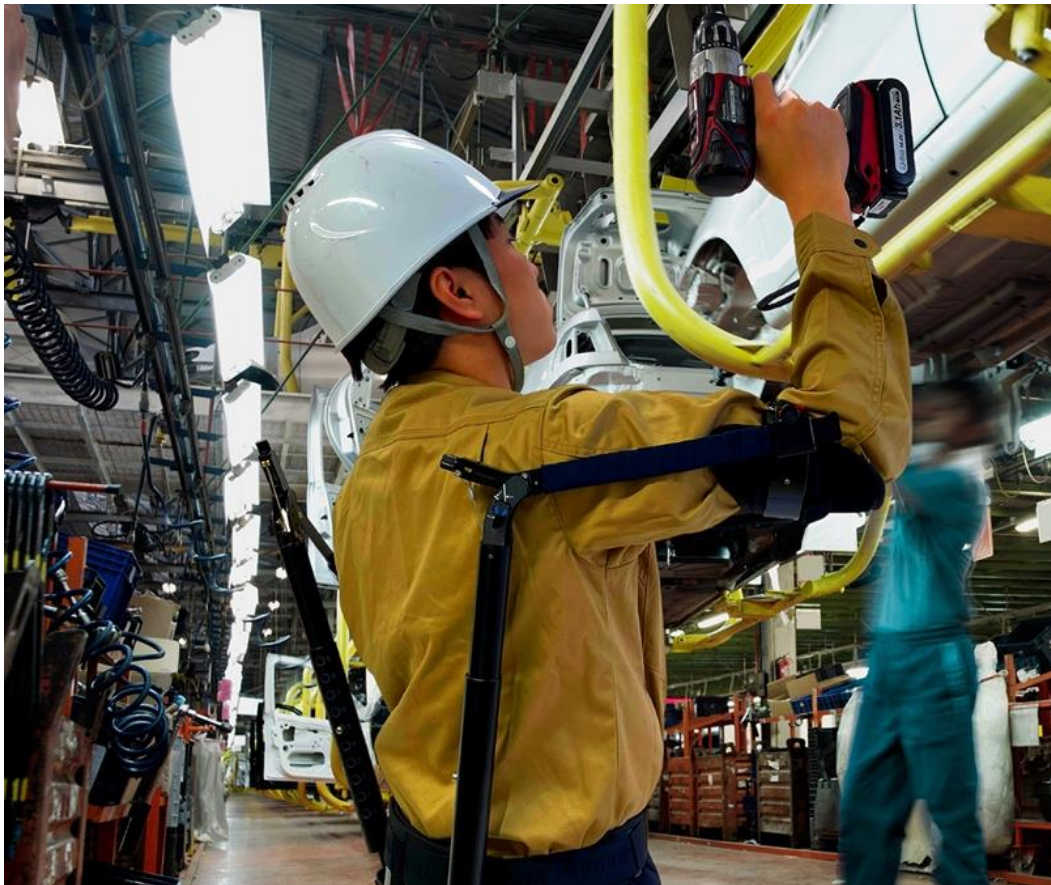

DAYDOが設計・生産・販売しているアシストスーツTASK ARを使って、ビス打ちにチャレンジ。制限時間以内にクリアできれば、当社人気製品のプレゼントのチャンス！（アシストスーツのサイズの都合上、身長150cm以上の方のみ対象。）

また、8歳以上のお子様にも電動ドライバーを使ったビス打ち体験をご用意しておりますので、当社のものでづくりの一端に触れてみてください！

事業所名	株式会社ガイドー
URL	https://daydo.jp/
会場	イズミヤ4F ゆいテラス
料金	無料
申込	不要
お問合せ	k-ikeda@daydo.co.jp