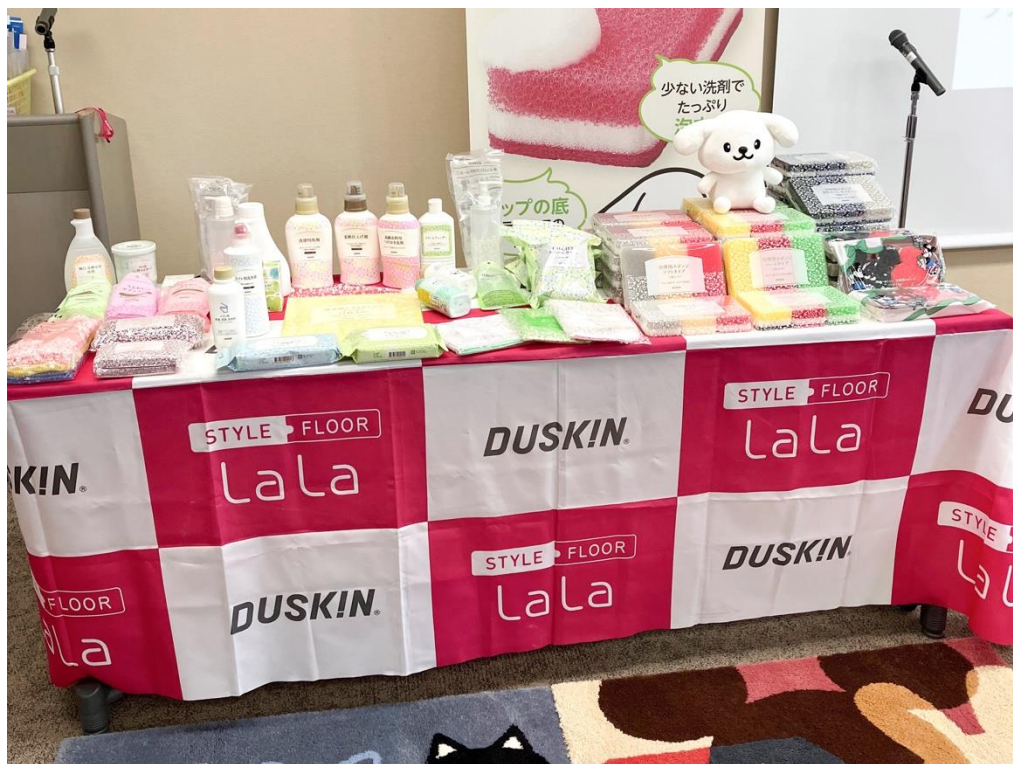

ゆいテラス

ダスキン商品の展示と販売、ダスキンモップの特徴の展示

ダスキン商品の体験展示では、モップの性能の実演、モップでお掃除する体験、エアコン掃除の実演などをしていただき、気に入った商品をお場でご購入いただけるようにします。

事業所名	ダスキン河内長野
URL	https://www.duskin-k.net/
会場	イズミヤ4F ゆいテラス
料金	物販は「有料」、WSは「無料」
申込	物販は「不要」、WSは「必要」(先着制)
お問合せ	0721-62-2817

↓ 申込はこちらから ↓