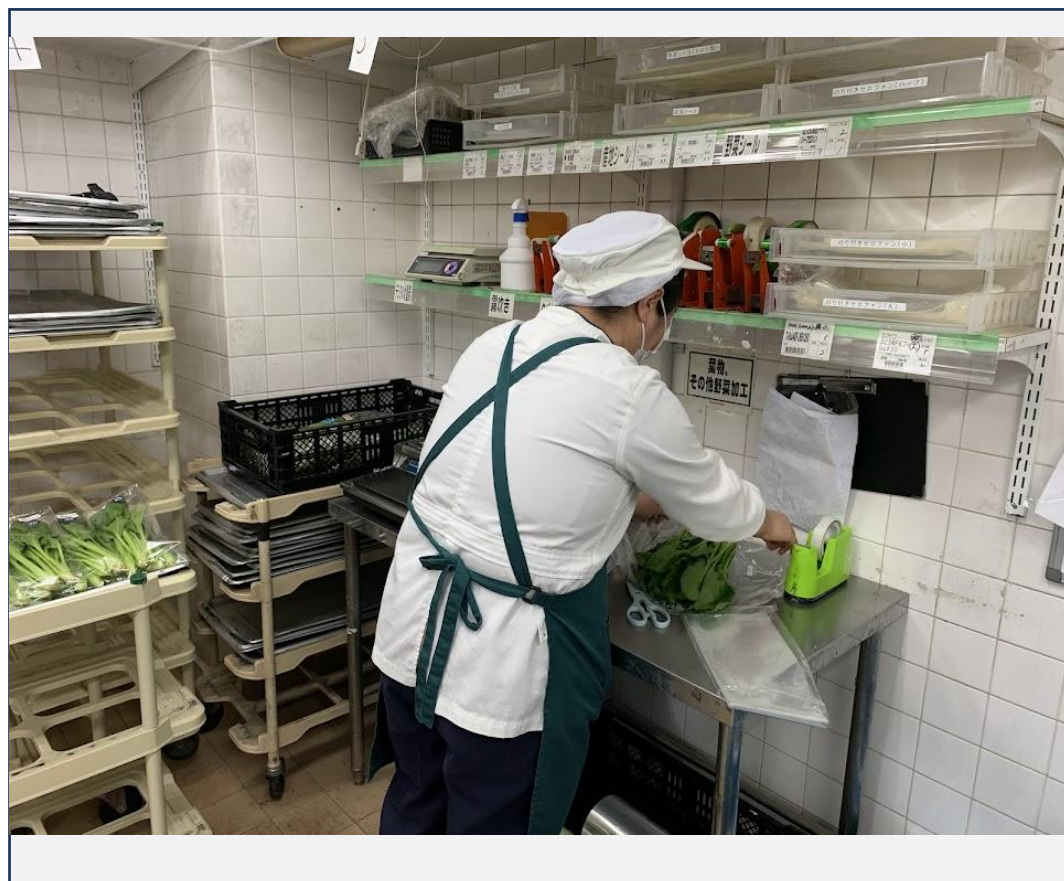

ゆいテラス

スーパーのバックヤードご覧になりませんか？

商品が入荷してから店頭へ並ぶまで、一体どうなっているのか興味ありませんか？

日頃お客様にお見せすることがない食品加工場や荷受場などのバックヤードをご覧頂けます。また、フードトラック事業もご紹介致します。

事業所名	イズミヤショッピングセンター河内長野
URL	無し
会場	イズミヤ4F ゆいテラス
料金	無料
申込	必要(抽選制)
お問合せ	sc-kawachinagano@h2o-scdev.co.jp