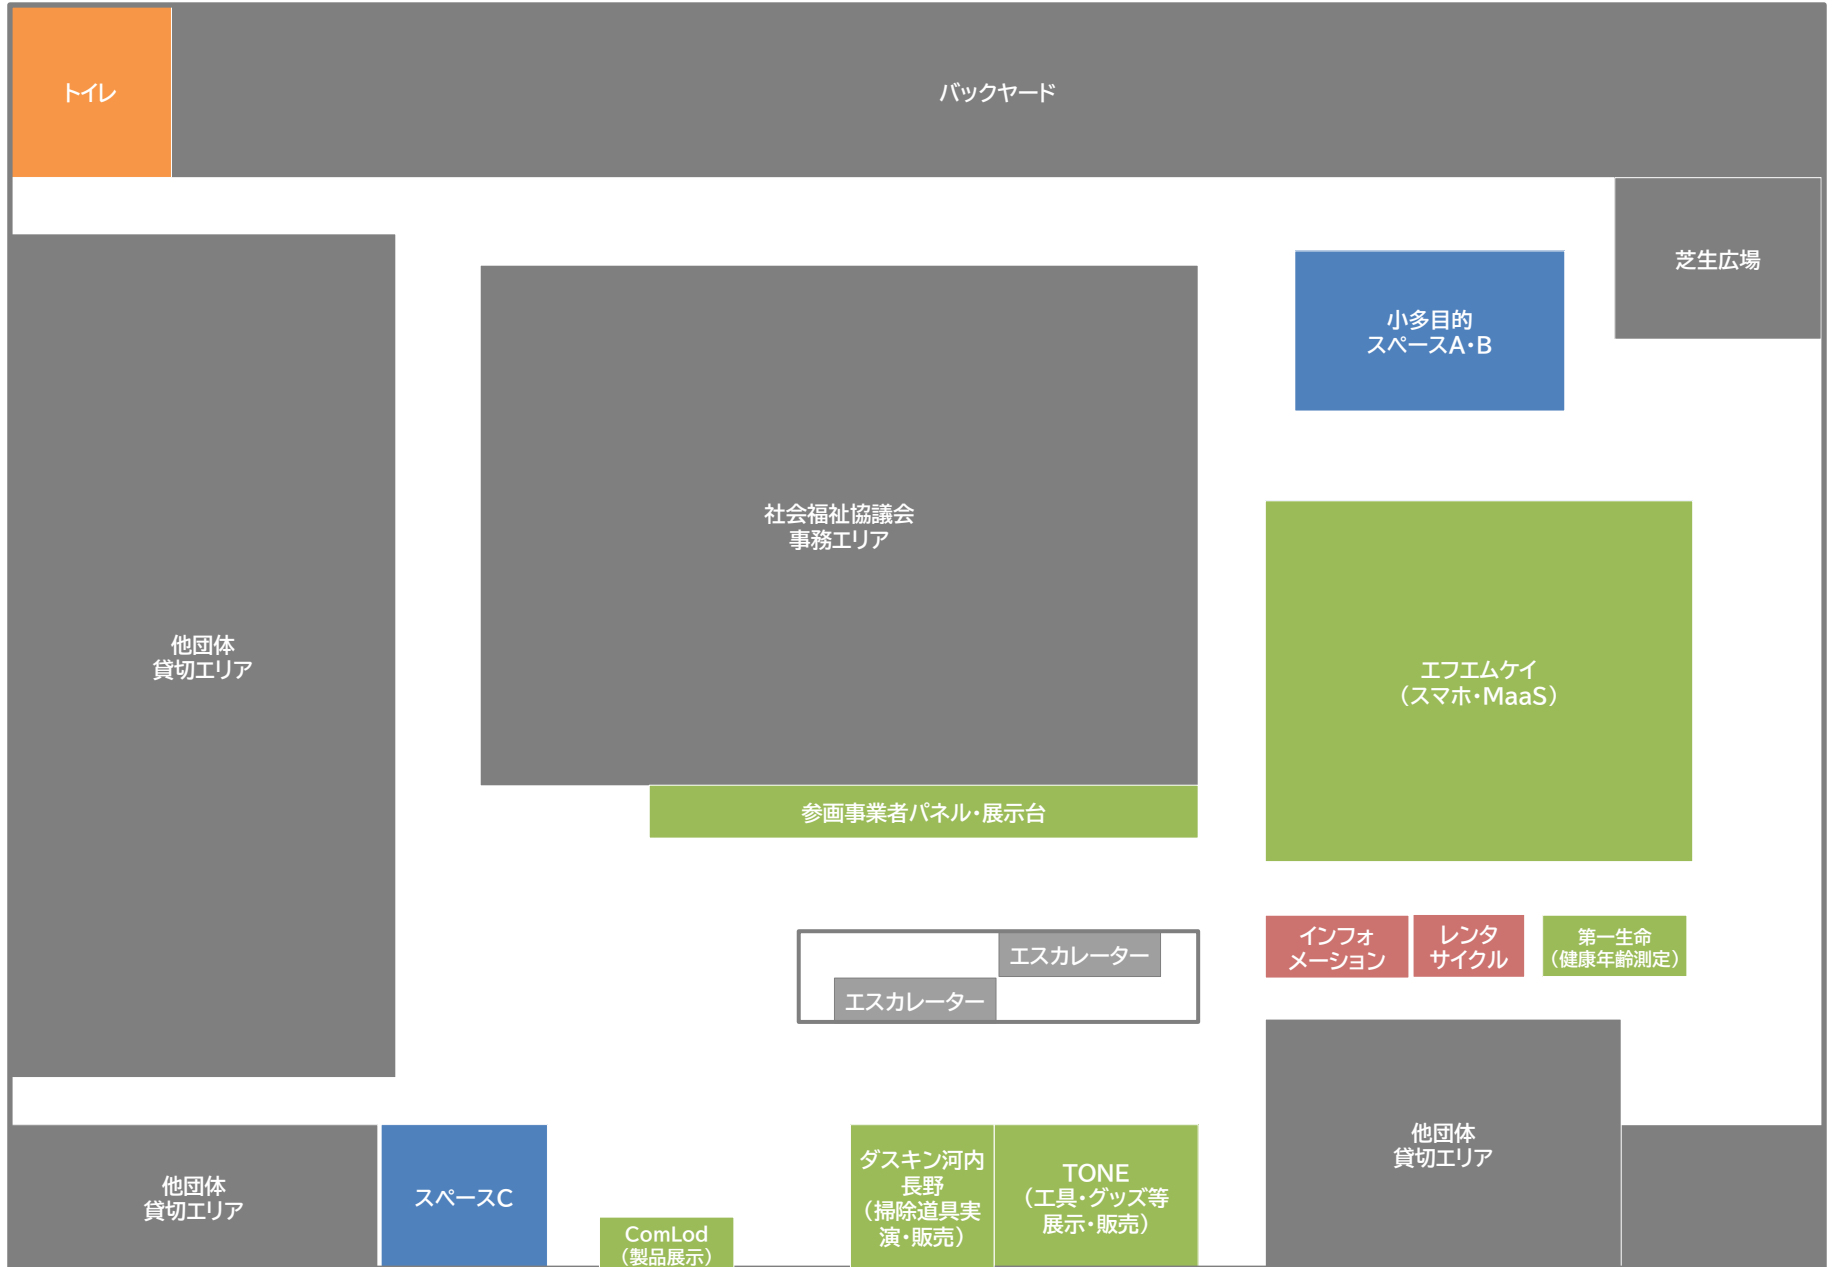

11月22日～24日イズミヤSC河内長野1階出入口レイアウト

キッチンカーの出店は11月22日(水)、23日(木・祝)のみとなります。
タクシー展示は11月22日(水)、23日(木・祝)、24日(金)の3日間出展します。

2023年11月22日(水) イズミヤゆいテラスレイアウト

2023年11月23日(木・祝) イズミヤゆいテラスレイアウト

2023年11月24日(金) イズミヤゆいテラスレイアウト