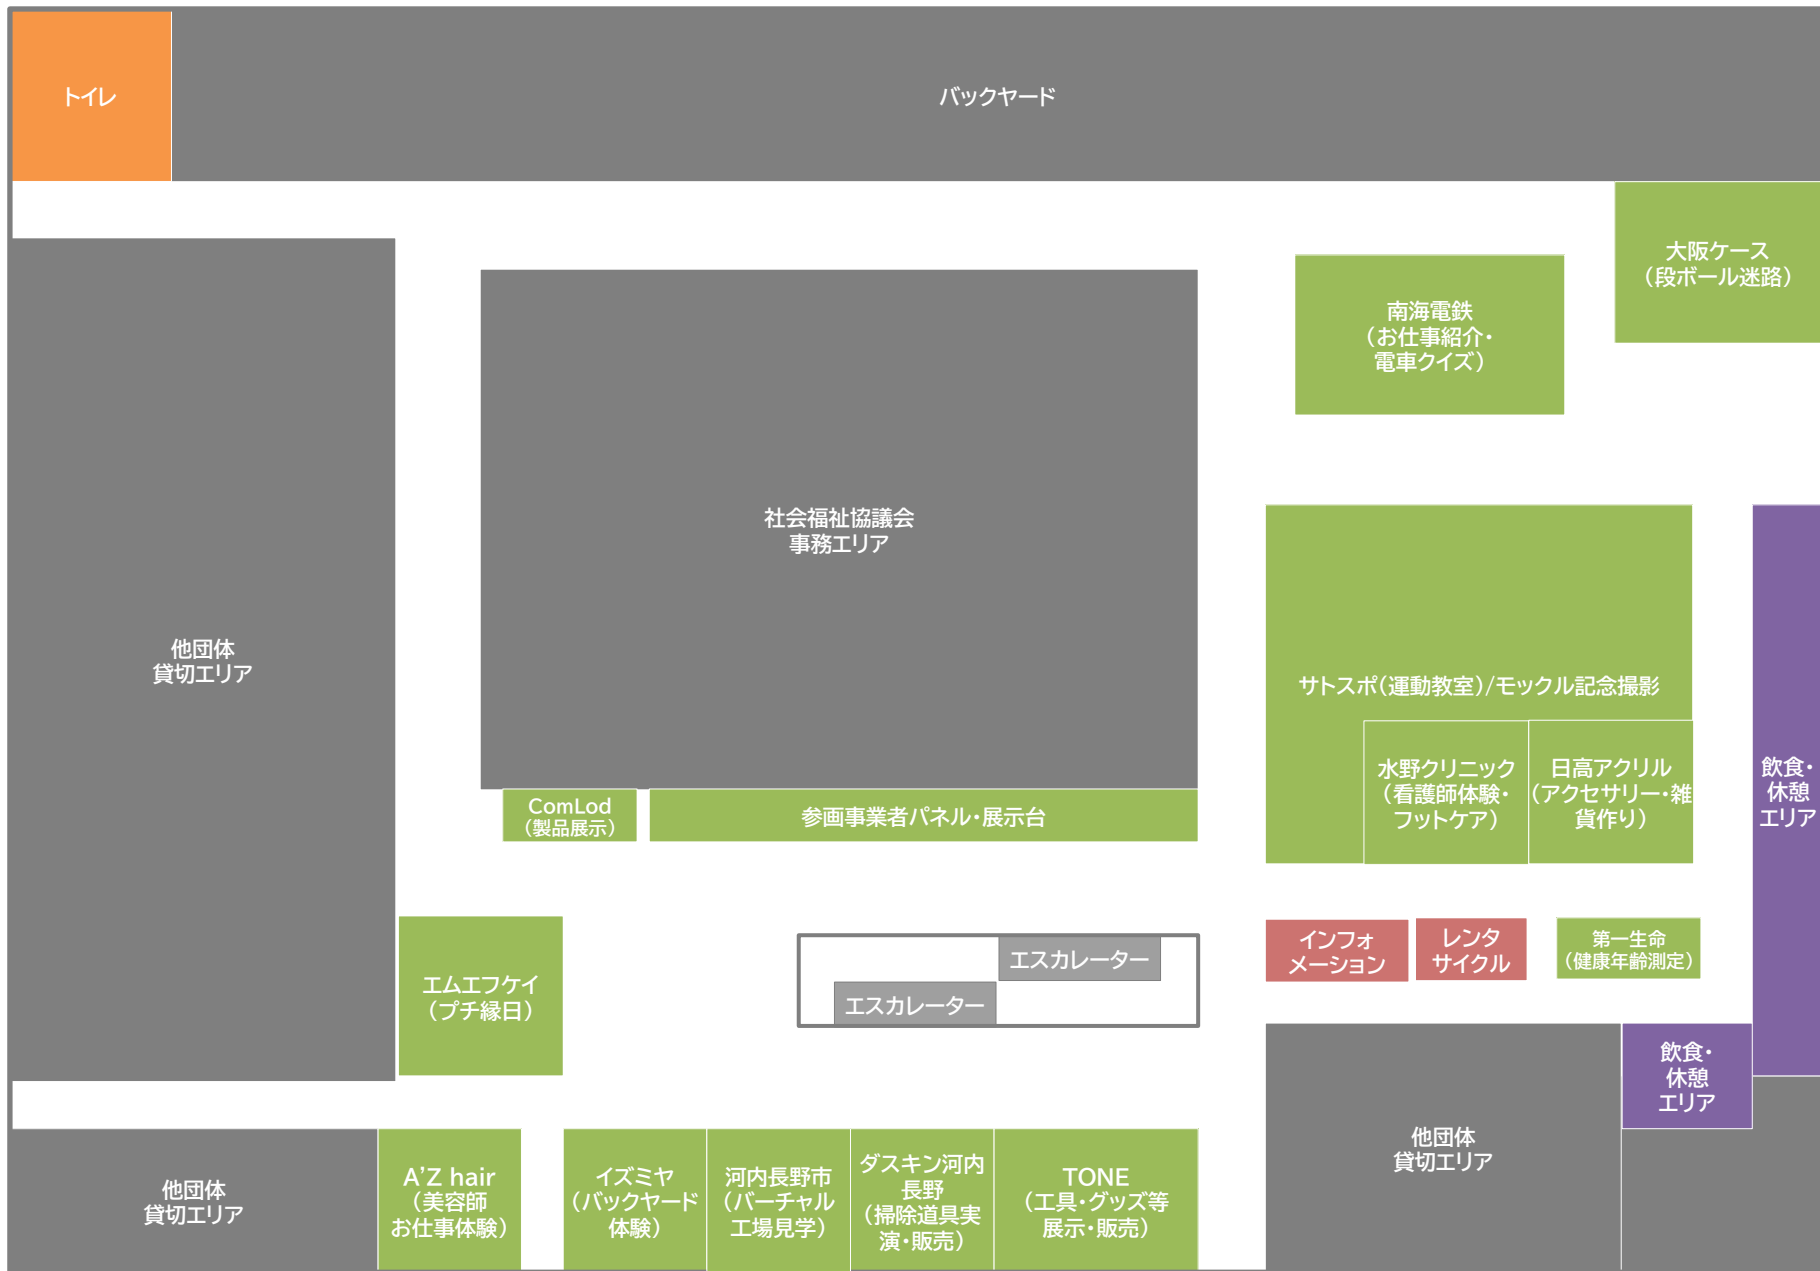

11月22日～24日イズミヤSC河内長野1階出入口レイアウト

キッチンカーの出店は11月22日(水)、23日(木・祝)のみとなります。
タクシー展示は11月22日(水)、23日(木・祝)、24日(金)の3日間出展します。

2023年11月22日(水) イズミヤゆいテラスレイアウト

2023年11月23日(木・祝) イズミヤゆいテラスレイアウト

2023年11月24日(金) イズミヤゆいテラスレイアウト