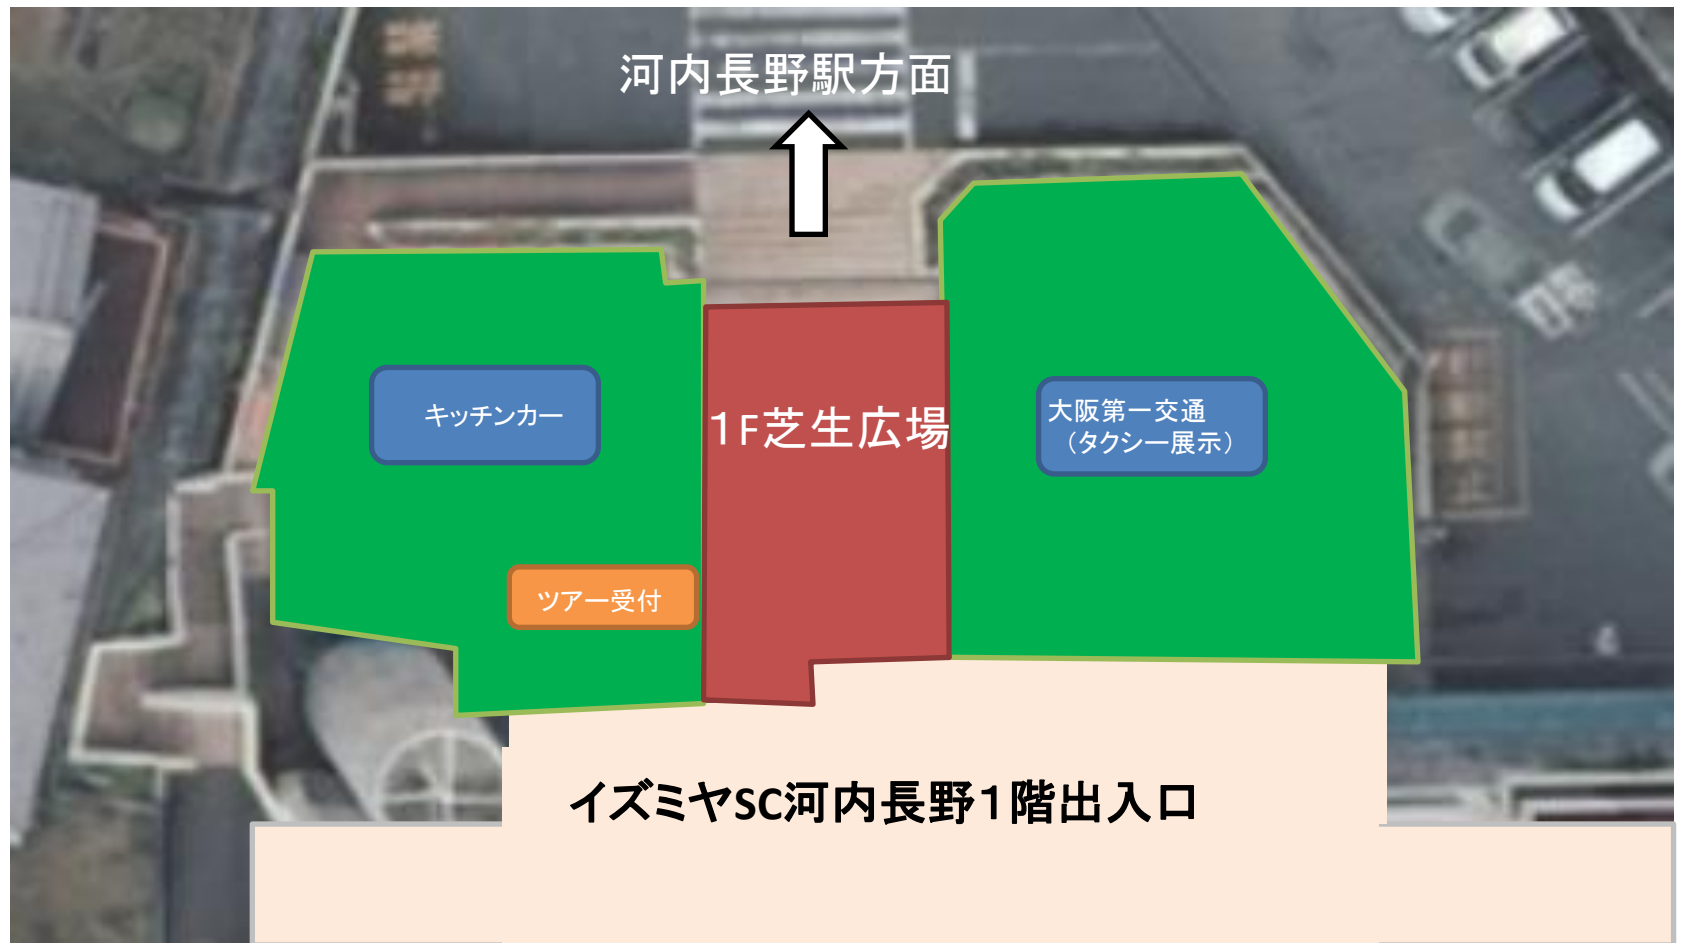

11月22日～24日イズミヤSC河内長野1階出入口レイアウト

キッチンカーの出店は11月22日(水)、23日(木・祝)のみとなります。
タクシー展示は11月22日(水)、23日(木・祝)、24日(金)の3日間出展します。

2023年11月22日(水) イズミヤゆいテラスレイアウト

2023年11月23日(木・祝) イズミヤゆいテラスレイアウト

2023年11月24日(金) イズミヤゆいテラスレイアウト